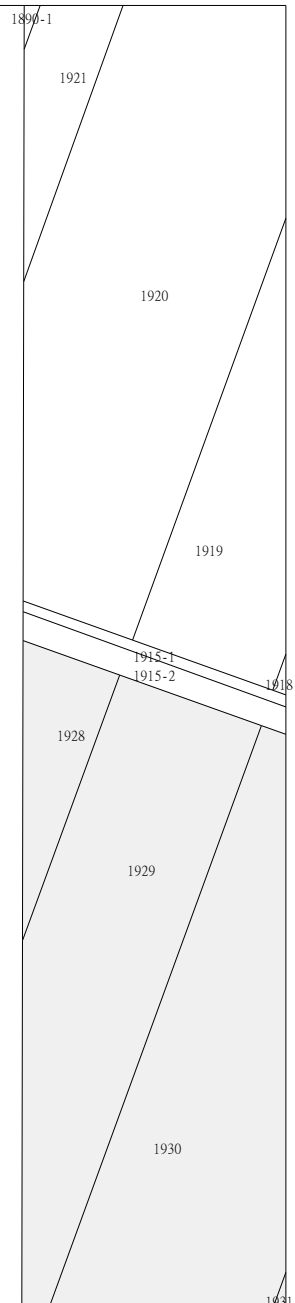

地籍圖謄本

楊梅電謄字第127770號

土地坐落：桃園縣新屋鄉下田心子段赤牛欄小段1927,1929,1931,1933,1926,1928,1930,1932,1934,1935地號共10筆

本謄本與地籍圖所載相符（實地界址以複丈鑑界結果為準）

資料管轄機關：桃園縣楊梅地政事務所
本謄本核發機關：桃園縣楊梅地政事務所
中華民國 100年11月26日

主任：劉瑞德

地籍圖謄本如附件共5頁，接續圖如下：

桃園縣楊梅市公所

桃園縣楊梅市公所

02

56

比例尺：1/1000

原比例尺：1/1200

桃園縣楊梅地政事務所

比例尺：1/1000

原比例尺：1/1200

桃園縣地政事務所

桃園縣地政事務所

30

比例尺：1/1000

原比例尺：1/1200

07

14

桃園縣楊梅地政事務所

44

69

比例尺：1/1000

原比例尺：1/1200

桃園縣楊梅地政事務所

比例尺：1/1000

原比例尺：1/1200